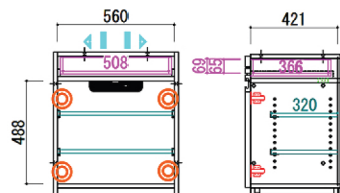

小物類の収納に便利な引出し付き。
ガラス扉で見せる収納、板扉で隠す収納。

※オープン部90cm以内でご使用下さい。(耐荷重20kg)

約30cm・60cm・90cm

約57cm・87cm

12mm

天板配線サクリ付き。

ITEM

全アイテム
背面化粧仕上げ

◎ ダンパー ◀▶ レール付引出・間仕切り板1枚付 ◀▶▶ レール付引出・間仕切り板2枚付

【表示寸法】・内部寸法・棚板寸法・引出内寸・配線寸法

開戸

引出

脚 <<左右対応>>

① ガラス戸60 ナチュラル
ガラス戸60 ブラウン
W:600 D:459 H:674
¥ 78,100-(税込)

② 板戸60 ナチュラル
板戸60 ブラウン
W:600 D:459 H:674
¥ 78,100-(税込)

③ 引出30 ナチュラル
引出30 ブラウン
W:300 D:459 H:674
¥ 61,600-(税込)

④ 引出60 ナチュラル
引出60 ブラウン
W:600 D:459 H:674
¥ 85,800-(税込)

⑤ 引出OP60 ナチュラル
引出OP60 ブラウン
W:600 D:459 H:674
¥ 69,300-(税込)

⑥ 脚 ナチュラル
脚 ブラウン
W:180 D:448 H:674
¥ 17,600-(税込)

天板 ※センターに30mm×10mmの配線サクリ付き

⑦ 天板60 ナチュラル
天板60 ブラウン
W:602 D:473 H:26
¥ 22,000-(税込)