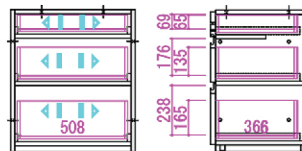

小物類の収納に便利な引出し付き。
ガラス扉で見せる収納、板扉で隠す収納。

※オープン部90cm以内でご使用下さい。(耐荷重20kg)

約30cm・60cm・90cm

約57cm・87cm

12mm

天板配線サクリ付き。

ITEM

全アイテム
背面化粧仕上げ

◎ ダンパー ◀▶ レール付引出・間仕切り板1枚付 ◀▶▶ レール付引出・間仕切り板2枚付

【表示寸法】・内部寸法・棚板寸法・引出内寸・配線寸法

開戸

引出

脚 <<左右対応>>

① ガラス戸60 ナチュラル
ガラス戸60 ブラウン
W:600 D:459 H:674
¥ 78,100-(税込)

② 板戸60 ナチュラル
板戸60 ブラウン
W:600 D:459 H:674
¥ 78,100-(税込)

③ 引出30 ナチュラル
引出30 ブラウン
W:300 D:459 H:674
¥ 61,600-(税込)

④ 引出60 ナチュラル
引出60 ブラウン
W:600 D:459 H:674
¥ 85,800-(税込)

⑤ 引出OP60 ナチュラル
引出OP60 ブラウン
W:600 D:459 H:674
¥ 69,300-(税込)

⑥ 脚 ナチュラル
脚 ブラウン
W:180 D:448 H:674
¥ 17,600-(税込)

天板 ※センターに30mm×10mmの配線サクリ付き

⑦ 天板60 ナチュラル
天板60 ブラウン
W:602 D:473 H:26
¥ 22,000-(税込)