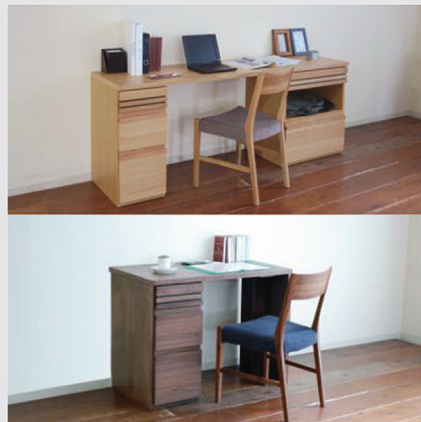

Living Room

Living Room ~for kids~

Dining Room

Bed Room

開戸 (ガラス戸60・板戸60)

引出 全引出しとも間仕切り付き。

デスクとして... 天板でブリッジすることでデスクとしてお使いいただけます。リビングにも寝室、書斎にも。

配線 配線&巾木をかわす為、壁と本体に12mmスキ間ができるように設計されています。

小物類の収納に便利な引出し付き。
ガラス扉で見せる収納、板扉で隠す収納。

※オープン部90cm以内でご使用下さい。(耐荷重20kg)

約30cm・60cm・90cm

約57cm・87cm

12mm

天板配線サクリ付き。

ITEM

全アイテム
背面化粧仕上げ