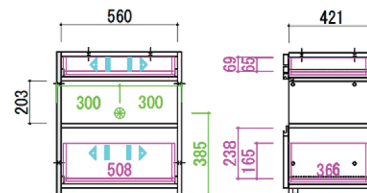

小物類の収納に便利な引出し付き。
ガラス扉で見せる収納、板扉で隠す収納。

※オープン部90cm以内でご使用下さい。(耐荷重20kg)

約30cm・60cm・90cm

約57cm・87cm

12mm

天板配線サクリ付き。

ITEM

全アイテム
背面化粧仕上げ

◎ ダンパー ◀▶ レール付引出・間仕切り板1枚付 ◀▶▶ レール付引出・間仕切り板2枚付

【表示寸法】・内部寸法・棚板寸法・引出内寸・配線寸法

開戸

引出

脚 <<左右対応>>

① ガラス戸60 ナチュラル
ガラス戸60 ブラウン
W:600 D:459 H:674
¥ 78,100-(税込)

② 板戸60 ナチュラル
板戸60 ブラウン
W:600 D:459 H:674
¥ 78,100-(税込)

③ 引出30 ナチュラル
引出30 ブラウン
W:300 D:459 H:674
¥ 61,600-(税込)

④ 引出60 ナチュラル
引出60 ブラウン
W:600 D:459 H:674
¥ 85,800-(税込)

⑤ 引出OP60 ナチュラル
引出OP60 ブラウン
W:600 D:459 H:674
¥ 69,300-(税込)

⑥ 脚 ナチュラル
脚 ブラウン
W:180 D:448 H:674
¥ 17,600-(税込)

天板 ※センターに30mm×10mmの配線サクリ付き

⑦ 天板60 ナチュラル
天板60 ブラウン
W:602 D:473 H:26
¥ 22,000-(税込)