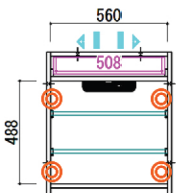

小物類の収納に便利な引出し付き。
ガラス扉で見せる収納、板扉で隠す収納。

※オープン部90cm以内でご使用下さい。(耐荷重20kg)

約30cm・60cm・90cm

約57cm・87cm

12mm

天板配線サクリ付き。

ITEM

全アイテム
背面化粧仕上げ

◎ ダンパー ◀▶ レール付引出・間仕切り板1枚付 ◀▶▶ レール付引出・間仕切り板2枚付

【表示寸法】・内部寸法・棚板寸法・引出内寸・配線寸法

開戸

引出

脚 <<左右対応>>

① ガラス戸60 ナチュラル
ガラス戸60 ブラウン
W:600 D:459 H:674
¥ 78,100-(税込)

② 板戸60 ナチュラル
板戸60 ブラウン
W:600 D:459 H:674
¥ 78,100-(税込)

③ 引出30 ナチュラル
引出30 ブラウン
W:300 D:459 H:674
¥ 61,600-(税込)

④ 引出60 ナチュラル
引出60 ブラウン
W:600 D:459 H:674
¥ 85,800-(税込)

⑤ 引出OP60 ナチュラル
引出OP60 ブラウン
W:600 D:459 H:674
¥ 69,300-(税込)

⑥ 脚 ナチュラル
脚 ブラウン
W:180 D:448 H:674
¥ 17,600-(税込)

天板 ※センターに30mm×10mmの配線サクリ付き

⑦ 天板60 ナチュラル
天板60 ブラウン
W:602 D:473 H:26
¥ 22,000-(税込)