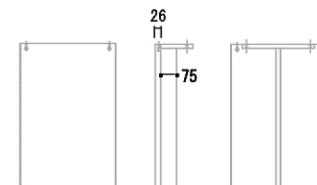

小物類の収納に便利な引出し付き。
ガラス扉で見せる収納、板扉で隠す収納。

※オープン部90cm以内でご使用下さい。(耐荷重20kg)

約30cm・60cm・90cm

約57cm・87cm

12mm

天板配線サクリ付き。

ITEM

全アイテム
背面化粧仕上げ

◎ ダンパー ◀▶ レール付引出・間仕切り板1枚付 ◀▶▶ レール付引出・間仕切り板2枚付

【表示寸法】・内部寸法・棚板寸法・引出内寸・配線寸法

開戸

引出

脚 <<左右対応>>

① ガラス戸60 ナチュラル
ガラス戸60 ブラウン
W:600 D:459 H:674
¥ 78,100-(税込)

② 板戸60 ナチュラル
板戸60 ブラウン
W:600 D:459 H:674
¥ 78,100-(税込)

③ 引出30 ナチュラル
引出30 ブラウン
W:300 D:459 H:674
¥ 61,600-(税込)

④ 引出60 ナチュラル
引出60 ブラウン
W:600 D:459 H:674
¥ 85,800-(税込)

⑤ 引出OP60 ナチュラル
引出OP60 ブラウン
W:600 D:459 H:674
¥ 69,300-(税込)

⑥ 脚 ナチュラル
脚 ブラウン
W:180 D:448 H:674
¥ 17,600-(税込)

天板 ※センターに30mm×10mmの配線サクリ付き

⑦ 天板60 ナチュラル
天板60 ブラウン
W:602 D:473 H:26
¥ 22,000-(税込)