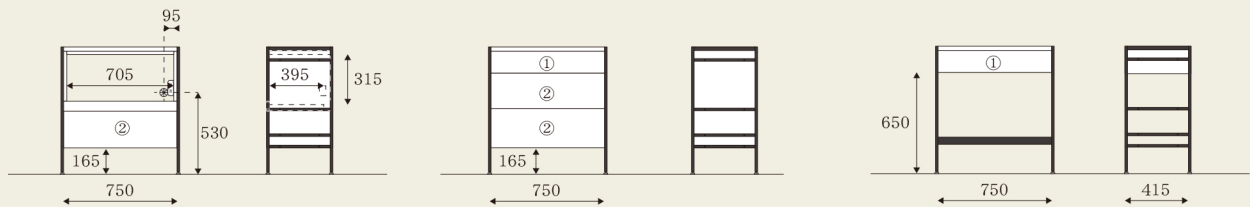

下台 750 引出し内寸: ① W670 × D375 × H75 / ② W670 × D375 × H165

⑬ オープンキャビネット

⑭ ドrawerキャビネット

⑰ ダスト