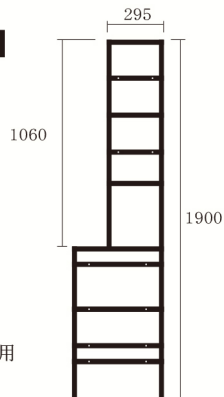

上台 1150

⑱ 板戸 オープン棚付き
45,000円(税込49,500円)

オプション

- ⑳ オプション
上台フレーム取付け専用
2口 コンセント
1,800円(税込1,980円)

下台 1150

⑰ ダスト
60,000円(税込66,000円)

⑳ オープンドロワーキャビネット
100,000円(税込110,000円)

㉑ ダブルオープン
100,000円(税込110,000円)

㉒ ドロワーキャビネット
100,000円(税込110,000円)

フレーム最低2個必須

パイプ幅25mm

① ダイニングボード連結用
25,000円(税込27,500円)

② カウンター連結用
12,500円(税込13,750円)

ダブルフック組み合わせ方により必須

製品にはシングルフックが同梱されていますが
組み合わせの条件によってはダブルフックが必要になります。

上下共通ダブルフック(ショート)