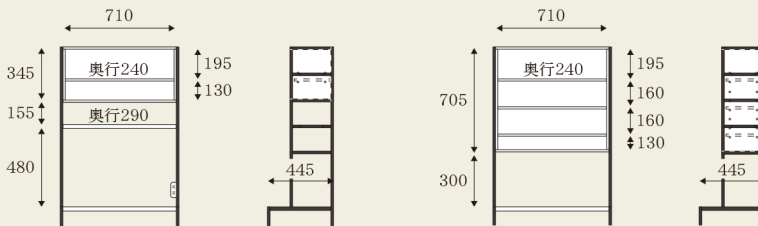

上台 750

⑪ 板戸 オープン棚付き
可動棚板:扉内1枚

⑫ 板戸
可動棚板:3枚