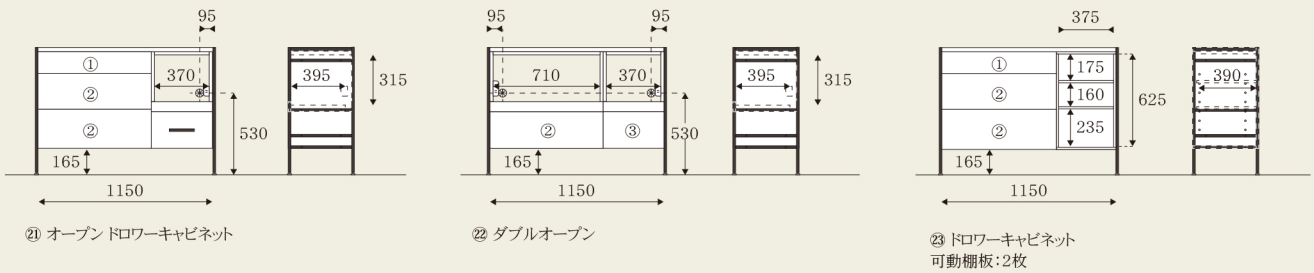

下台 1150 引出し内寸: ① W675 × D375 × H75 / ② W675 × D375 × H165 / ③ W335 × D375 × H165

① オープンドロワーキャビネット

② ダブルオープン

③ ドロワーキャビネット
可動棚板:2枚

吊り棚

柱の取り付け位置はお好みで行ってください。下記図の取り付け位置は参考です。