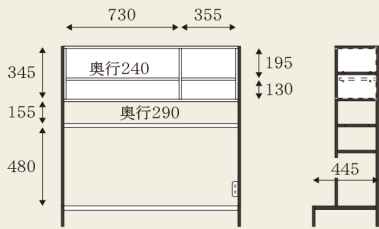

Inside dimension

[共通項目] 可動棚:60mmピッチ/コード長さ:1700mm

上台 450

③④ 板戸
可動棚板:3枚

⑤ シェルフ

下台 450 引出し内寸: ① W370 × D375 × H75

⑦⑧ 板戸
可動棚板:2枚

⑩ ダスト

上台 750

⑪ 板戸 オープン棚付き
可動棚板:扉内1枚

⑫ 板戸
可動棚板:3枚

下台 750 引出し内寸: ① W670 × D375 × H75 / ② W670 × D375 × H165

⑬ オープンキャビネット

⑭ ドrawerキャビネット

⑰ ダスト

上台 1150