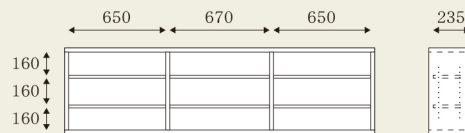

③⑧ 2050幅 吊り戸