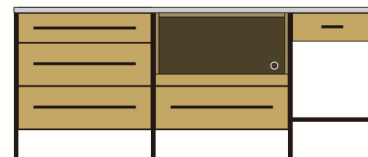

Line up 2023年1月10日より改定

上台 450

③ 板戸 [右開き]
33,000円(税込36,300円)

④ 板戸 [左開き]
33,000円(税込36,300円)

⑤ シェルフ
33,000円(税込36,300円)

上台 750

⑪ 板戸 オープン棚付き
40,000円(税込44,000円)

⑫ 板戸
40,000円(税込44,000円)

廃盤

③③ 吊り棚3段 [幅1575]
41,500円(税込45,650円)

廃盤

③⑤ 吊り棚3段 [幅2050]
47,500円(税込52,250円)

吊り戸 取付時に壁に穴が開きます。設置は専門業者への依頼をおすすめします。

③⑦ 吊り戸 [1575]
75,000円(税込82,500円)

③⑧ 吊り戸 [2050]
90,000円(税込99,000円)

カウンター[セット販売]

使い勝手の良い組み合わせで、ステンレス天板を総幅で装備させた限定モデル。セット内のユニットで左右の組み替えが可能です。
※⑩のダストを板戸に変えるといった組み合わせ変更はできません。
※こちらのセットにはダブルフックも含まれていますので追加の購入は不要です。

③① セット品:カウンター-1575
201,900円(税込222,090円)

③② セット品:カウンター-2050
259,500円(税込285,450円)

㉒ ドロワーキャビネット
100,000円(税込110,000円)

フレーム最低2個必須

パイプ幅25mm

① ダイニングボード連結用
25,000円(税込27,500円)

② カウンター連結用
12,500円(税込13,750円)

ダブルフック組み合わせ方により必須

製品にはシングルフックが同梱されていますが
組み合わせの条件によってはダブルフックが必要になります。

上下共通ダブルフック(ショート)