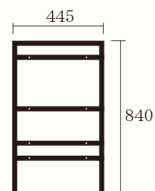

上台 1150

⑱ 板戸 オープン棚付き
45,000円(税込49,500円)

オプション

- ⑳ オプション
上台フレーム取付け専用
2口 コンセント
1,800円(税込1,980円)

下台 1150

⑰ ダスト
60,000円(税込66,000円)

⑳ オープンドロワーキャビネット
100,000円(税込110,000円)

㉑ ダブルオープン
100,000円(税込110,000円)

㉒ ドロワーキャビネット
100,000円(税込110,000円)

フレーム最低2個必須

パイプ幅25mm

① ダイニングボード連結用
25,000円(税込27,500円)

② カウンター連結用
12,500円(税込13,750円)

ダブルフック組み合わせ方により必須

製品にはシングルフックが同梱されていますが
組み合わせの条件によってはダブルフックが必要になります。

上下共通ダブルフック(ショート)