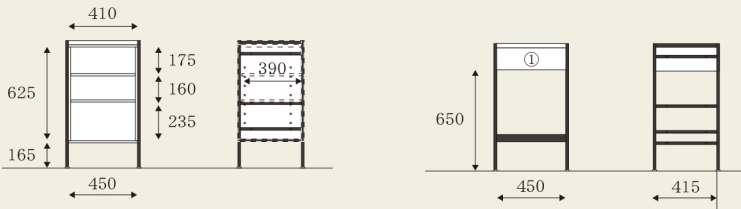

Inside dimension

[共通項目] 可動棚:60mmピッチ/コード長さ:1700mm

上台 450

③④ 板戸
可動棚板:3枚

⑤ シェルフ

下台 450 引出し内寸: ① W370 × D375 × H75

⑦⑧ 板戸
可動棚板:2枚

⑩ ダスト