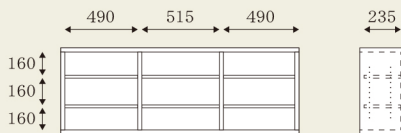

吊り戸

③⑦ 1575幅 吊り戸