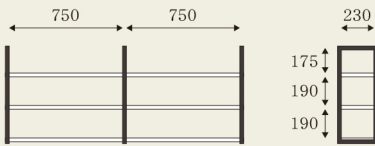

⑧板戸 オープン棚付き
可動棚板:扉内大小各1枚

下台 1150 引出し内寸: ① W675 × D375 × H75 / ② W675 × D375 × H165 / ③ W335 × D375 × H165

① オープンドロワーキャビネット

② ダブルオープン

③ ドロワーキャビネット
可動棚板:2枚

吊り棚

柱の取り付け位置はお好みで行ってください。下記図の取り付け位置は参考です。

③③ 1575幅 吊り棚3段