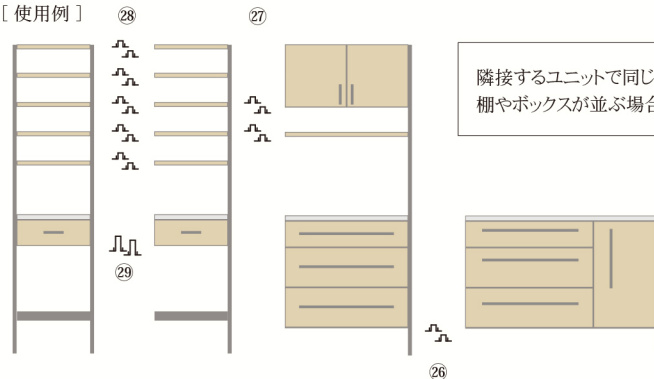

ダブルフック組み合わせ方により必須

製品にはシングルフックが同梱されていますが
組み合わせの条件によってはダブルフックが必要になります。

上下共通ダブルフック(ショート)

- ②⑥ ショート 2個 1,500円(税込1,650円)
  ②⑦ ショート 4個 3,000円(税込3,300円)
  ②⑧ ショート10個 7,500円(税込8,250円)

下台ダスト用ダブルフック(ロング)

- ②⑨ ロング 2個
  2,000円(税込2,200円)

[使用例]