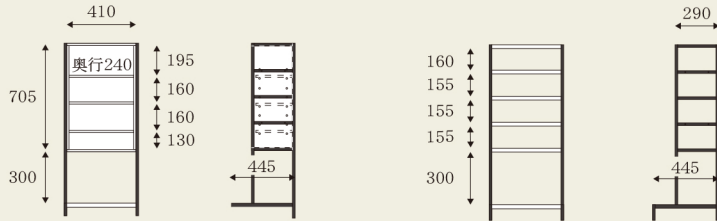

W2050 / D450 / H840(カウンター高)
吊り戸 ⑩×1
セット品カウンター ⑫×1
total 384,450円(税込)

W2000 / D450 / H1900
フレーム ①×2
ユニット ⑩×1 ⑦×1
その他 ガルバダイニングボード1200下台引出し
total 396,000円(税込)

W2100 / D450 / H1900
フレーム ①×2
ユニット ④×1 ⑩×1
その他 ガルバダイニングボード1600
total 432,300円(税込)

Inside dimension

[共通項目] 可動棚:60mmピッチ/コード長さ:1700mm

上台 450

③④ 板戸
可動棚板:3枚

⑤ シェルフ

下台 450 引出し内寸: ① W370 × D375 × H75

⑦⑧ 板戸
可動棚板:2枚

⑩ ダスト