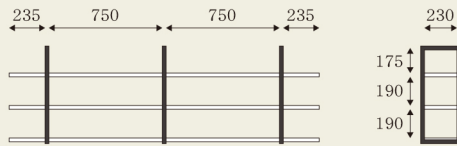

⑧板戸 オープン棚付き
可動棚板:扉内大小各1枚

下台 1150 引出し内寸: ① W675 × D375 × H75 / ② W675 × D375 × H165 / ③ W335 × D375 × H165

① オープンドロワーキャビネット

② ダブルオープン

③ ドロワーキャビネット
可動棚板:2枚

吊り棚

柱の取り付け位置はお好みで行ってください。下記図の取り付け位置は参考です。

③③ 1575幅 吊り棚3段